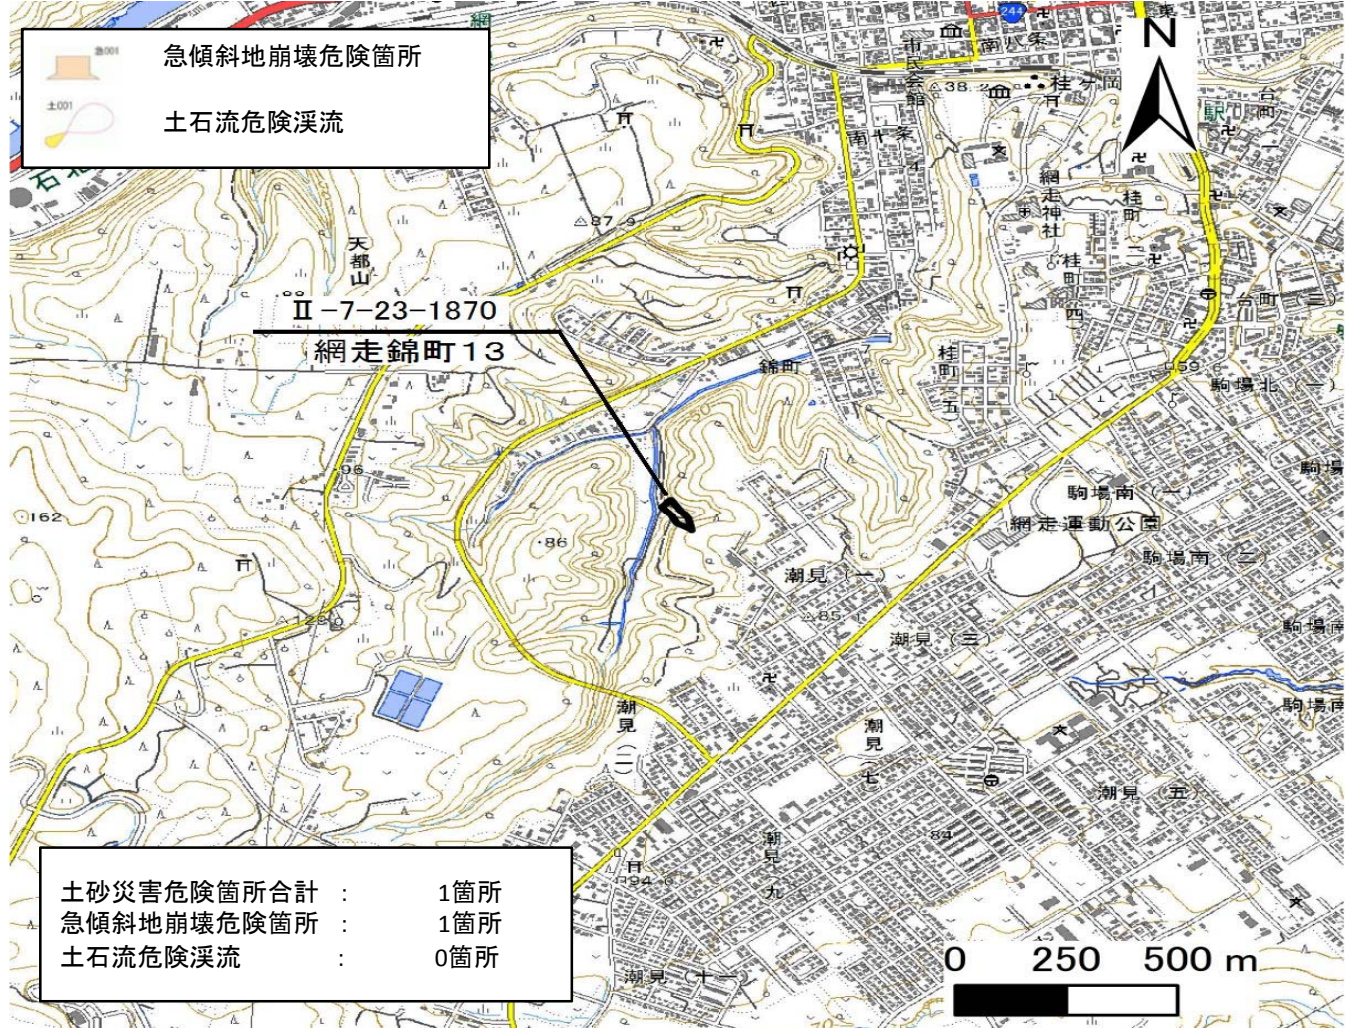

箇所名 : 網走錦町13
 所在地 : 網走市錦町
 自然現象の種類 : がけ崩れ
 箇所番号 : II-7-23-1870

位置図

写真図

区域図