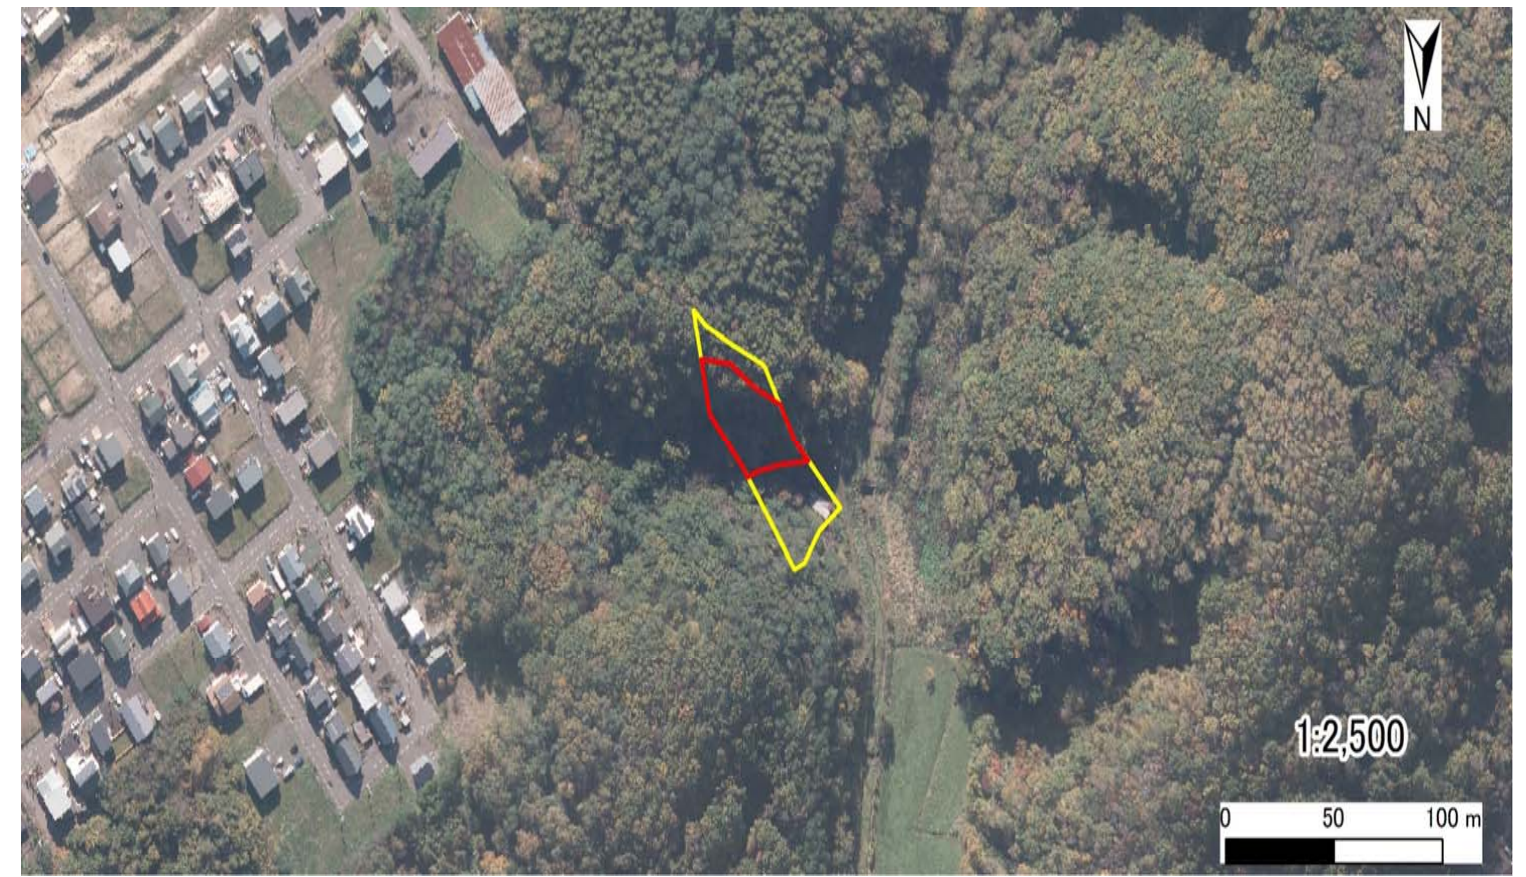

箇所名 : 網走錦町13
 所在地 : 網走市錦町
 自然現象の種類 : がけ崩れ
 箇所番号 : II-7-23-1870

位置図

写真図

区域図